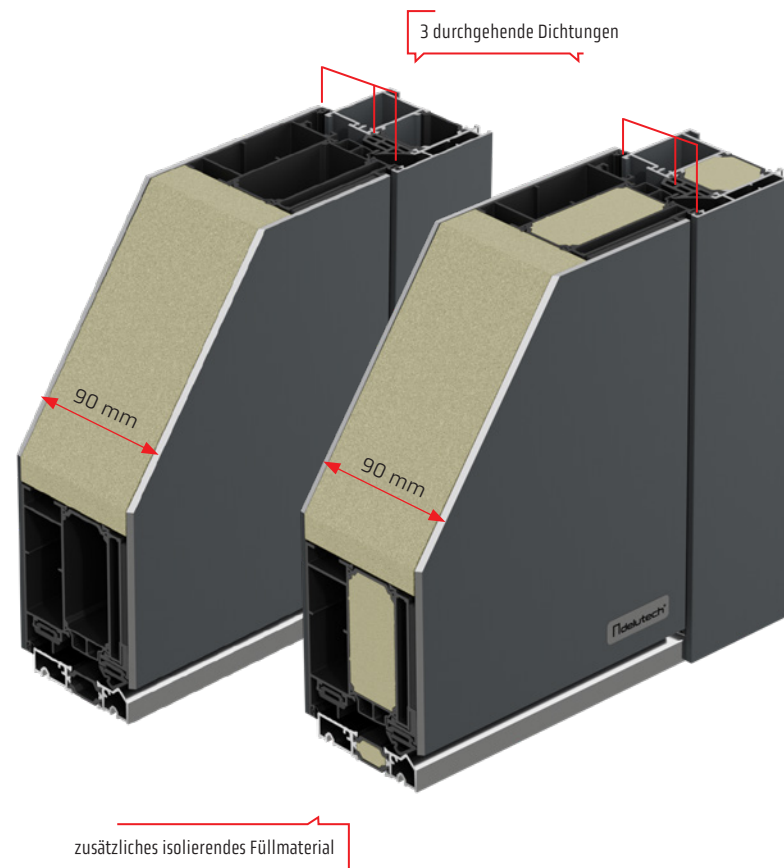

Profile

new

Entwicklung des Unternehmens Delutech

SmartTECH der innovative

Flügelprofil in **Schwarz** vereint fortschrittliche Technologie mit zeitloser Eleganz.

Das Profil ist nicht nur eine ästhetische Wahl. Es symbolisiert Stärke, Stabilität und Widerstandsfähigkeit. Dieses Profilsystem ist so entworfen, dass es eine hohe strukturelle Stabilität und Langlebigkeit bei täglichem Gebrauch gewährleistet. Es ist die perfekte Wahl für jeden, der sich eine Eingangstür wünscht, die Prestige ausstrahlt und gleichzeitig höchste Energieeffizienz und dauerhafte Zuverlässigkeit bietet.

Die Türen wurden im deutschen Prüflabor Ift Rosenheim getestet.

SmartTECH

U_d von **1,1** W/m²K

SmartTECH+

U_d von **0,77** W/m²K